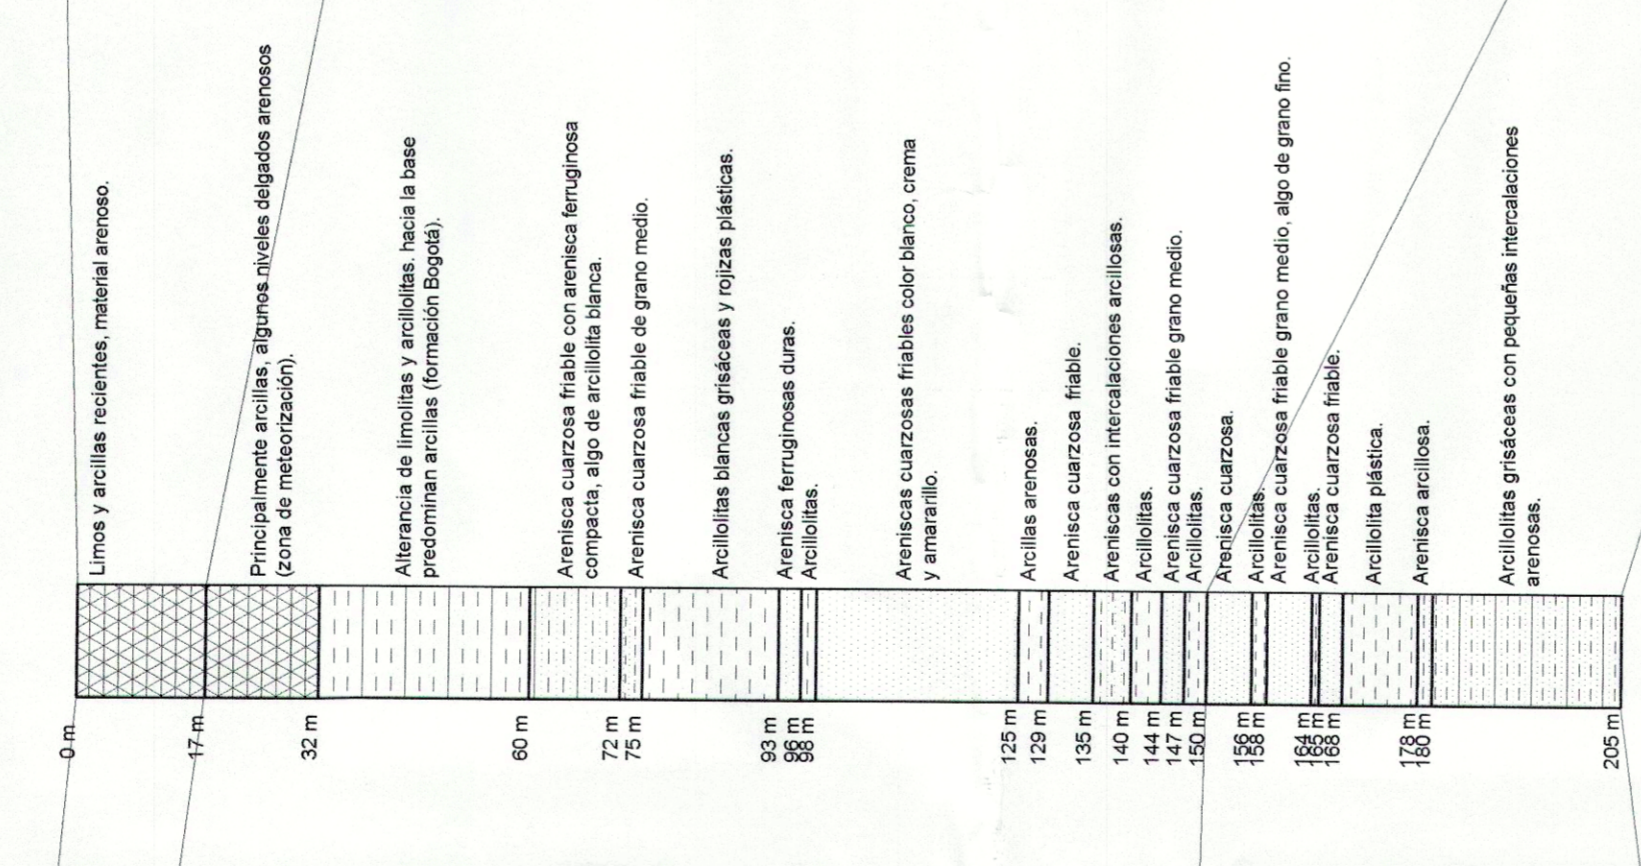

LOCALIZACIÓN

COLUMNA LITOESTRATIGRÁFICA POZO PROFUNDO PENNSILVANIA

COLUMNA LITOESTRATIGRÁFICA POZO PROFUNDO SAN FRANCISCO

COLUMNA LITOESTRATIGRÁFICA POZO PROFUNDO COOSERVICIOS

COLUMNA LITOESTRATIGRÁFICA POZO PROFUNDO SILVINO RODRIGUEZ

Logos and institutional information for CORPOBOYACA, UNIVERSIDAD SANTO TOMÁS SECCIONAL TUNJA, and PLAN DE MANEJO Y PROTECCIÓN DEL ACUÍFERO DE TUNJA.