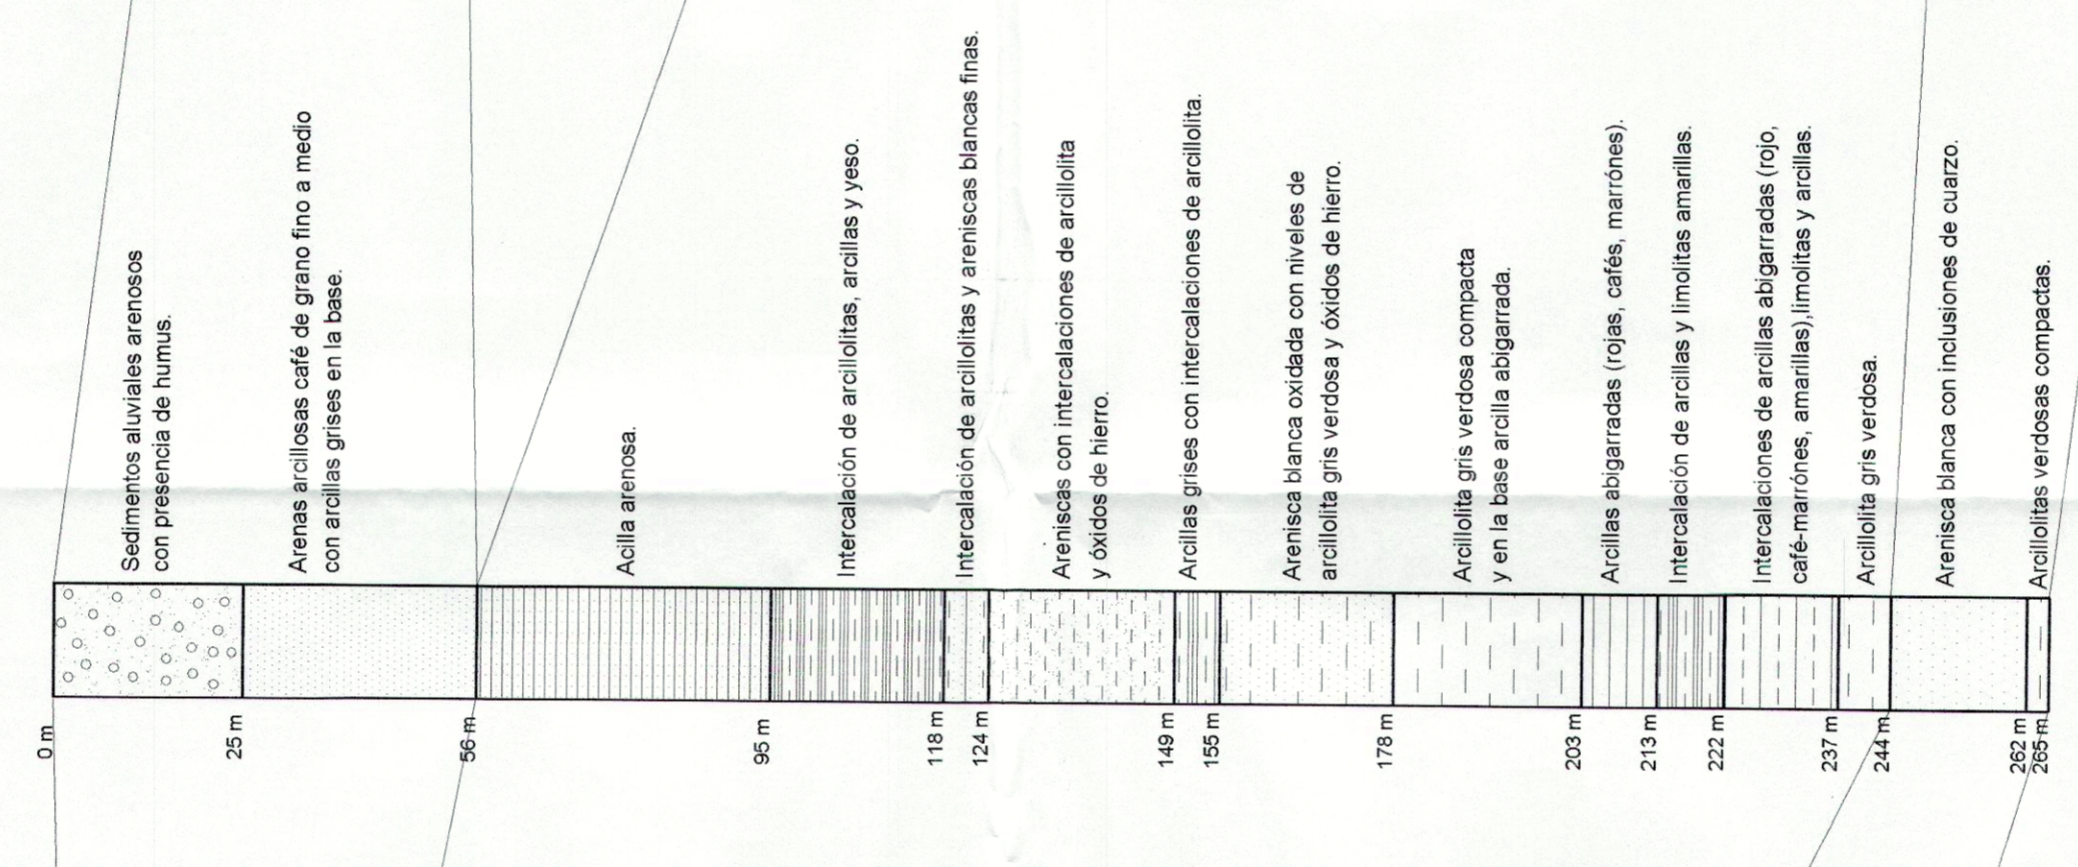

LOCALIZACIÓN

COLUMNA LITOESTRATIGRÁFICA POZO PROFUNDO PENNSILVANIA

COLUMNA LITOESTRATIGRÁFICA POZO PROFUNDO SAN FRANCISCO

COLUMNA LITOESTRATIGRÁFICA POZO PROFUNDO COOSERVICIOS

COLUMNA LITOESTRATIGRÁFICA POZO PROFUNDO SILVINO RODRIGUEZ

Logos and institutional information for CORPOBOYACA, UNIVERSIDAD SANTO TOMÁS SECCIONAL TUNJA, and PLAN DE MANEJO Y PROTECCIÓN DEL ACUÍFERO DE TUNJA.