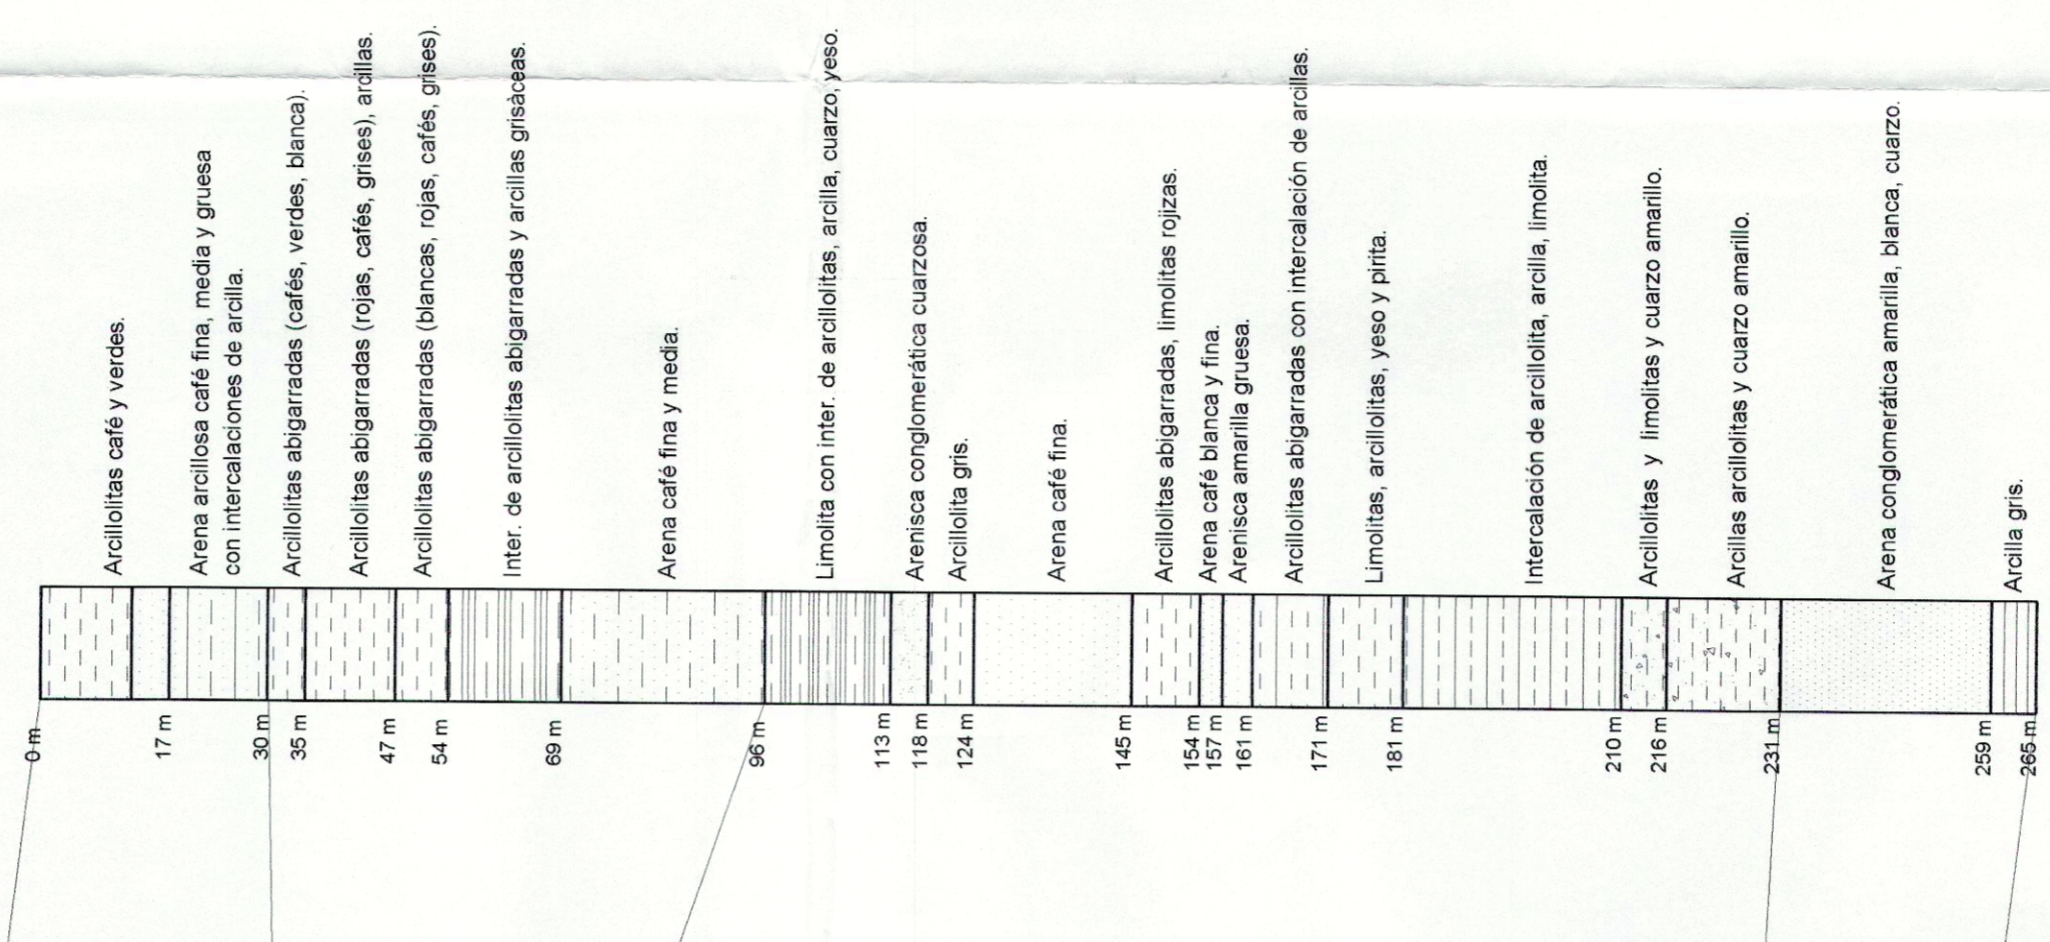

LOCALIZACIÓN

COLUMNA LITOESTRATIGRÁFICA POZO PROFUNDO PENNSILVANIA

COLUMNA LITOESTRATIGRÁFICA POZO PROFUNDO SAN FRANCISCO

COLUMNA LITOESTRATIGRÁFICA POZO PROFUNDO COOSERVICIOS

COLUMNA LITOESTRATIGRÁFICA POZO PROFUNDO SILVINO RODRIGUEZ

Logos and institutional information for CORPOBOYACA, UNIVERSIDAD SANTO TOMÁS SECCIONAL TUNJA, and PLAN DE MANEJO Y PROTECCIÓN DEL ACUÍFERO DE TUNJA.