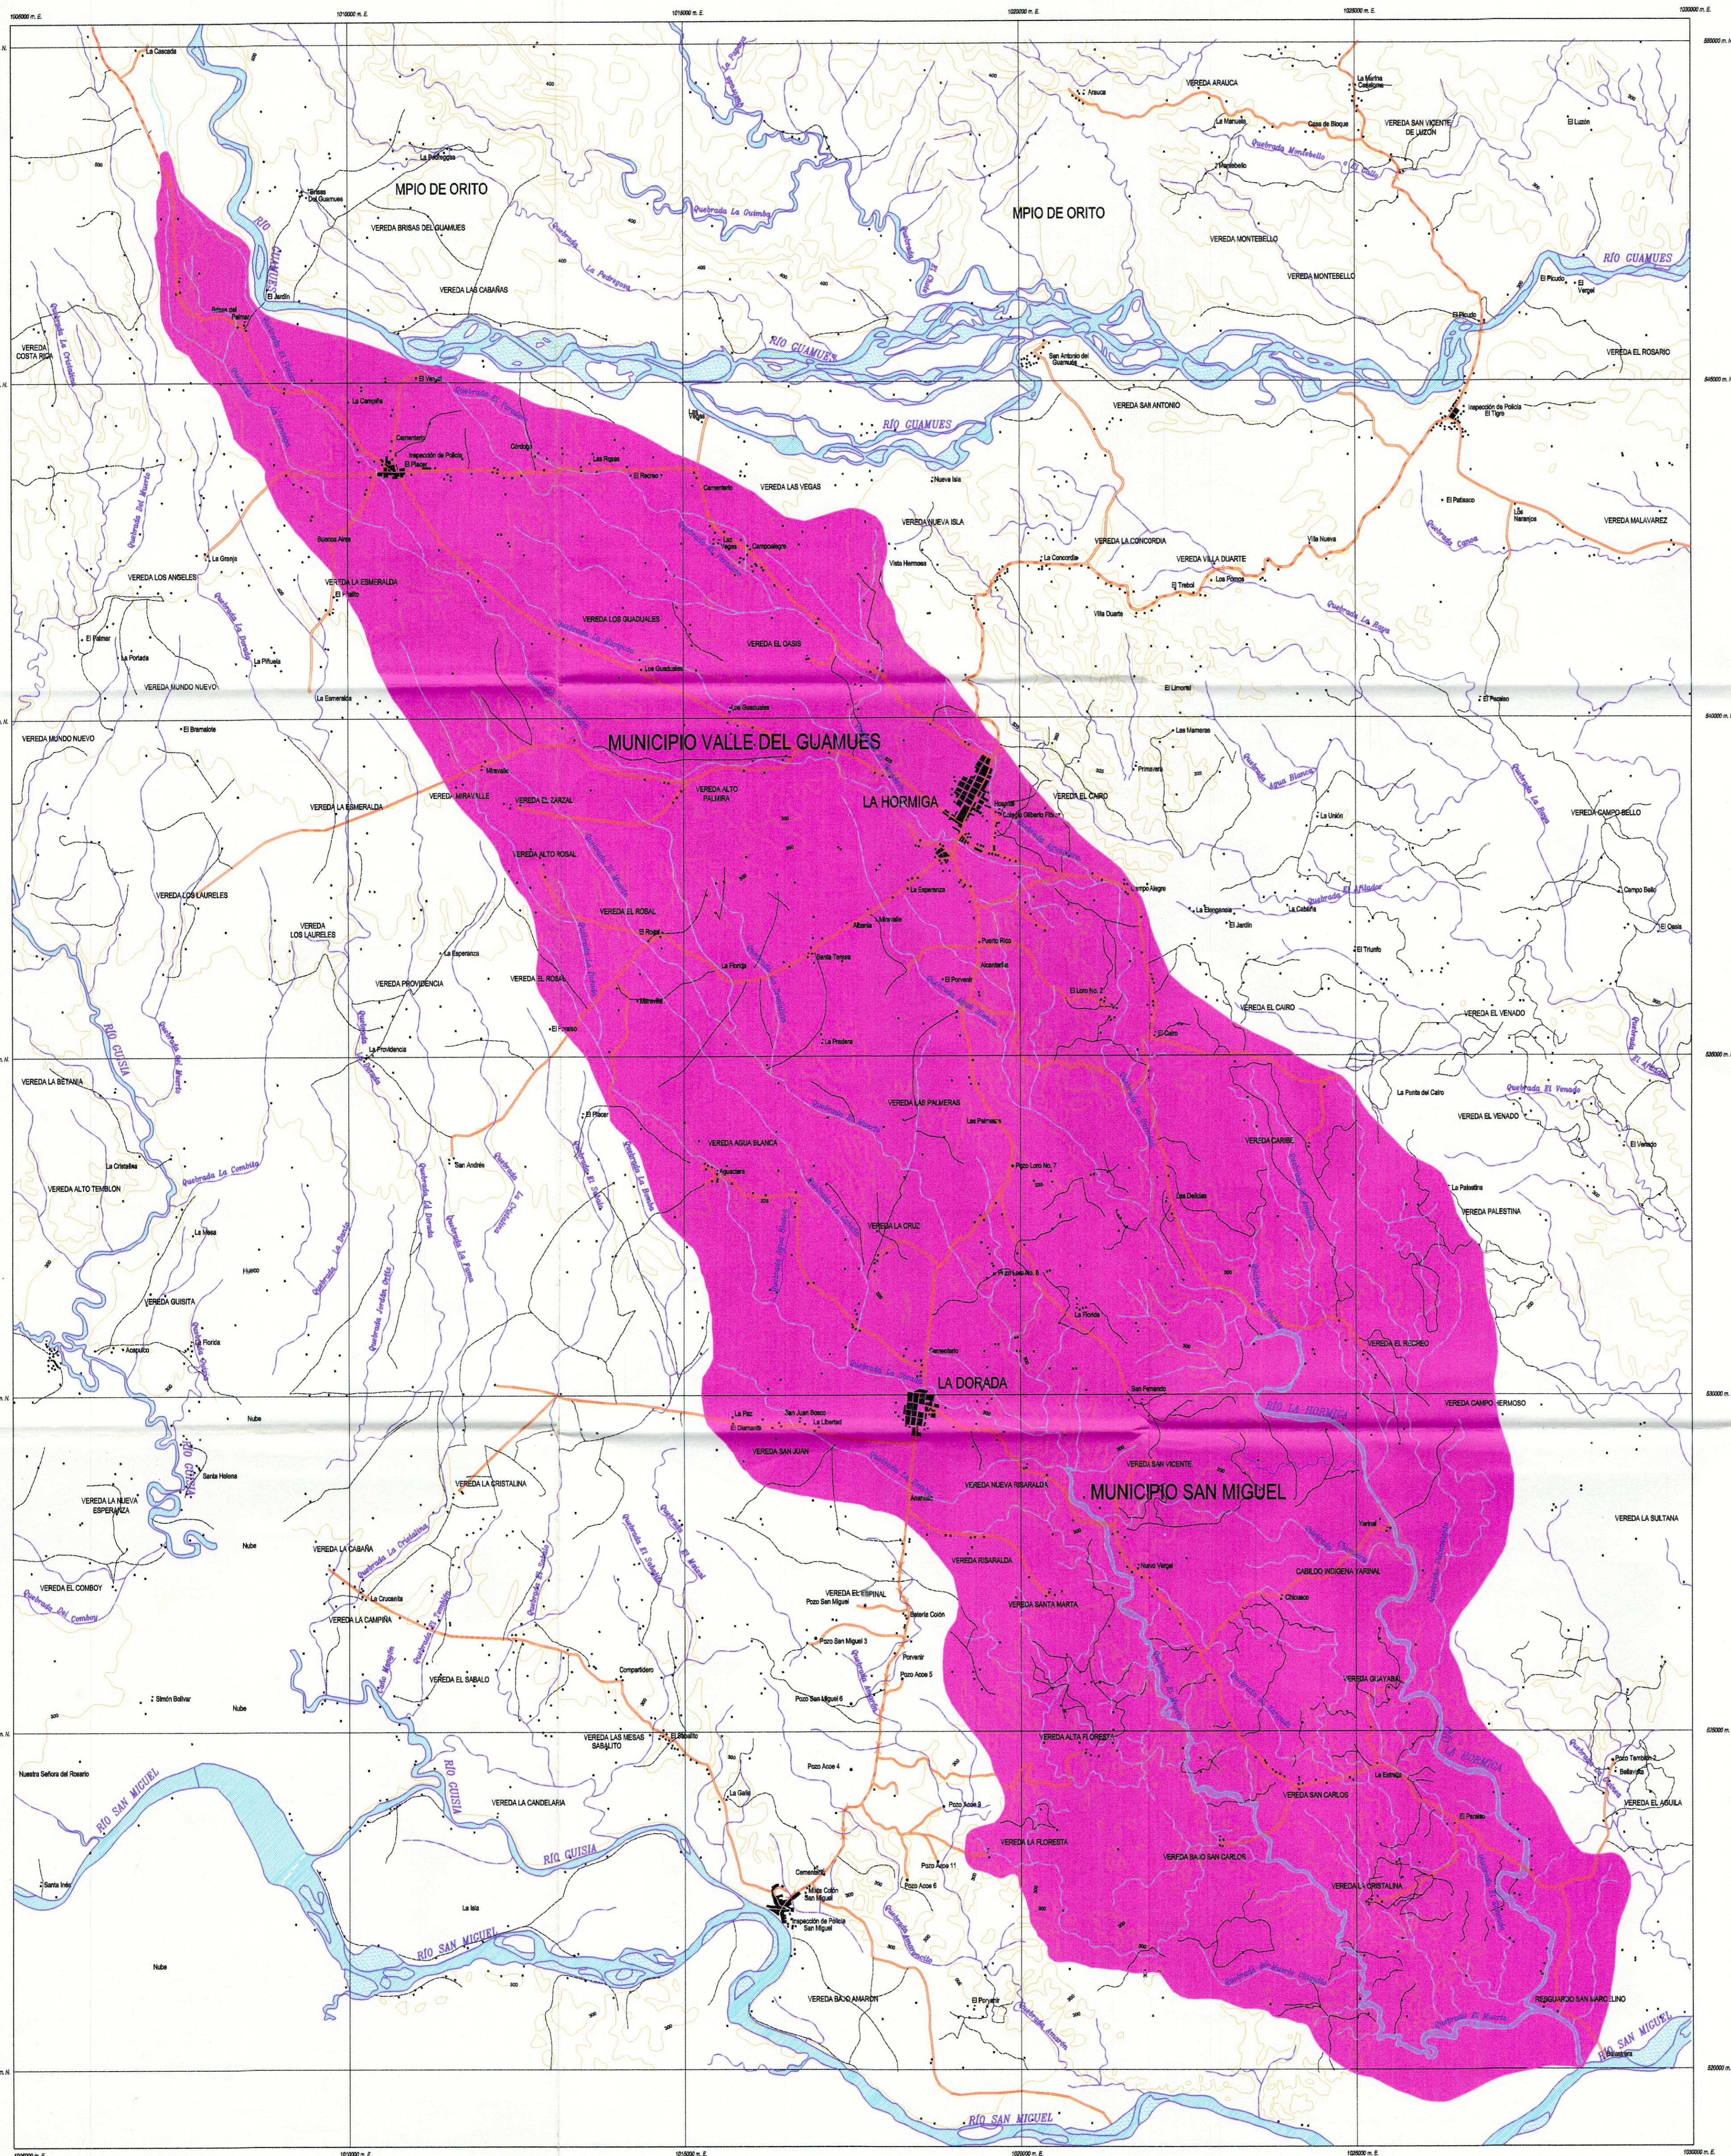

REGIONAL PUTUMAYO

DEPARTAMENTO DEL PUTUMAYO

FORMULACION DEL PLAN DE ORDENAMIENTO Y MANEJO DE LA MICROCUENCA LA HORMIGA, LOCALIZADA EN LOS MUNICIPIOS DEL VALLE DEL GUAMUZ Y SAN MIGUEL.

MAPA DE ZONAS DE VIDA

CARTOGRAFIA Y SISTEMA DE INFORMACION GEOGRAFICO: ING. CIRIO ANGEL PARRADO
MAPA DE ZONAS DE VIDA: ING. LEYLA MONTENEGRO.

LEYENDA

bh-T Bosque Humedo Tropical

CONVENCIONES

CARRERA NACIONAL SIN PAVIMENTAR		CASA, CONSTRUCCION	
CARRETEABLE SIN PAVIMENTAR		ESCUELA	
CAMINO PEATONAL		RIO	
SENIERO		QUEBRADA, DRENAJE	
PUNTE		CURVA DE NIVEL INDICE	
SITIO, LUGAR		VEREDA	
LIMITES DE LA CUENCA Y DEL ESTUDIO		SECTOR URBANO	

ESCALA 1: 50.000