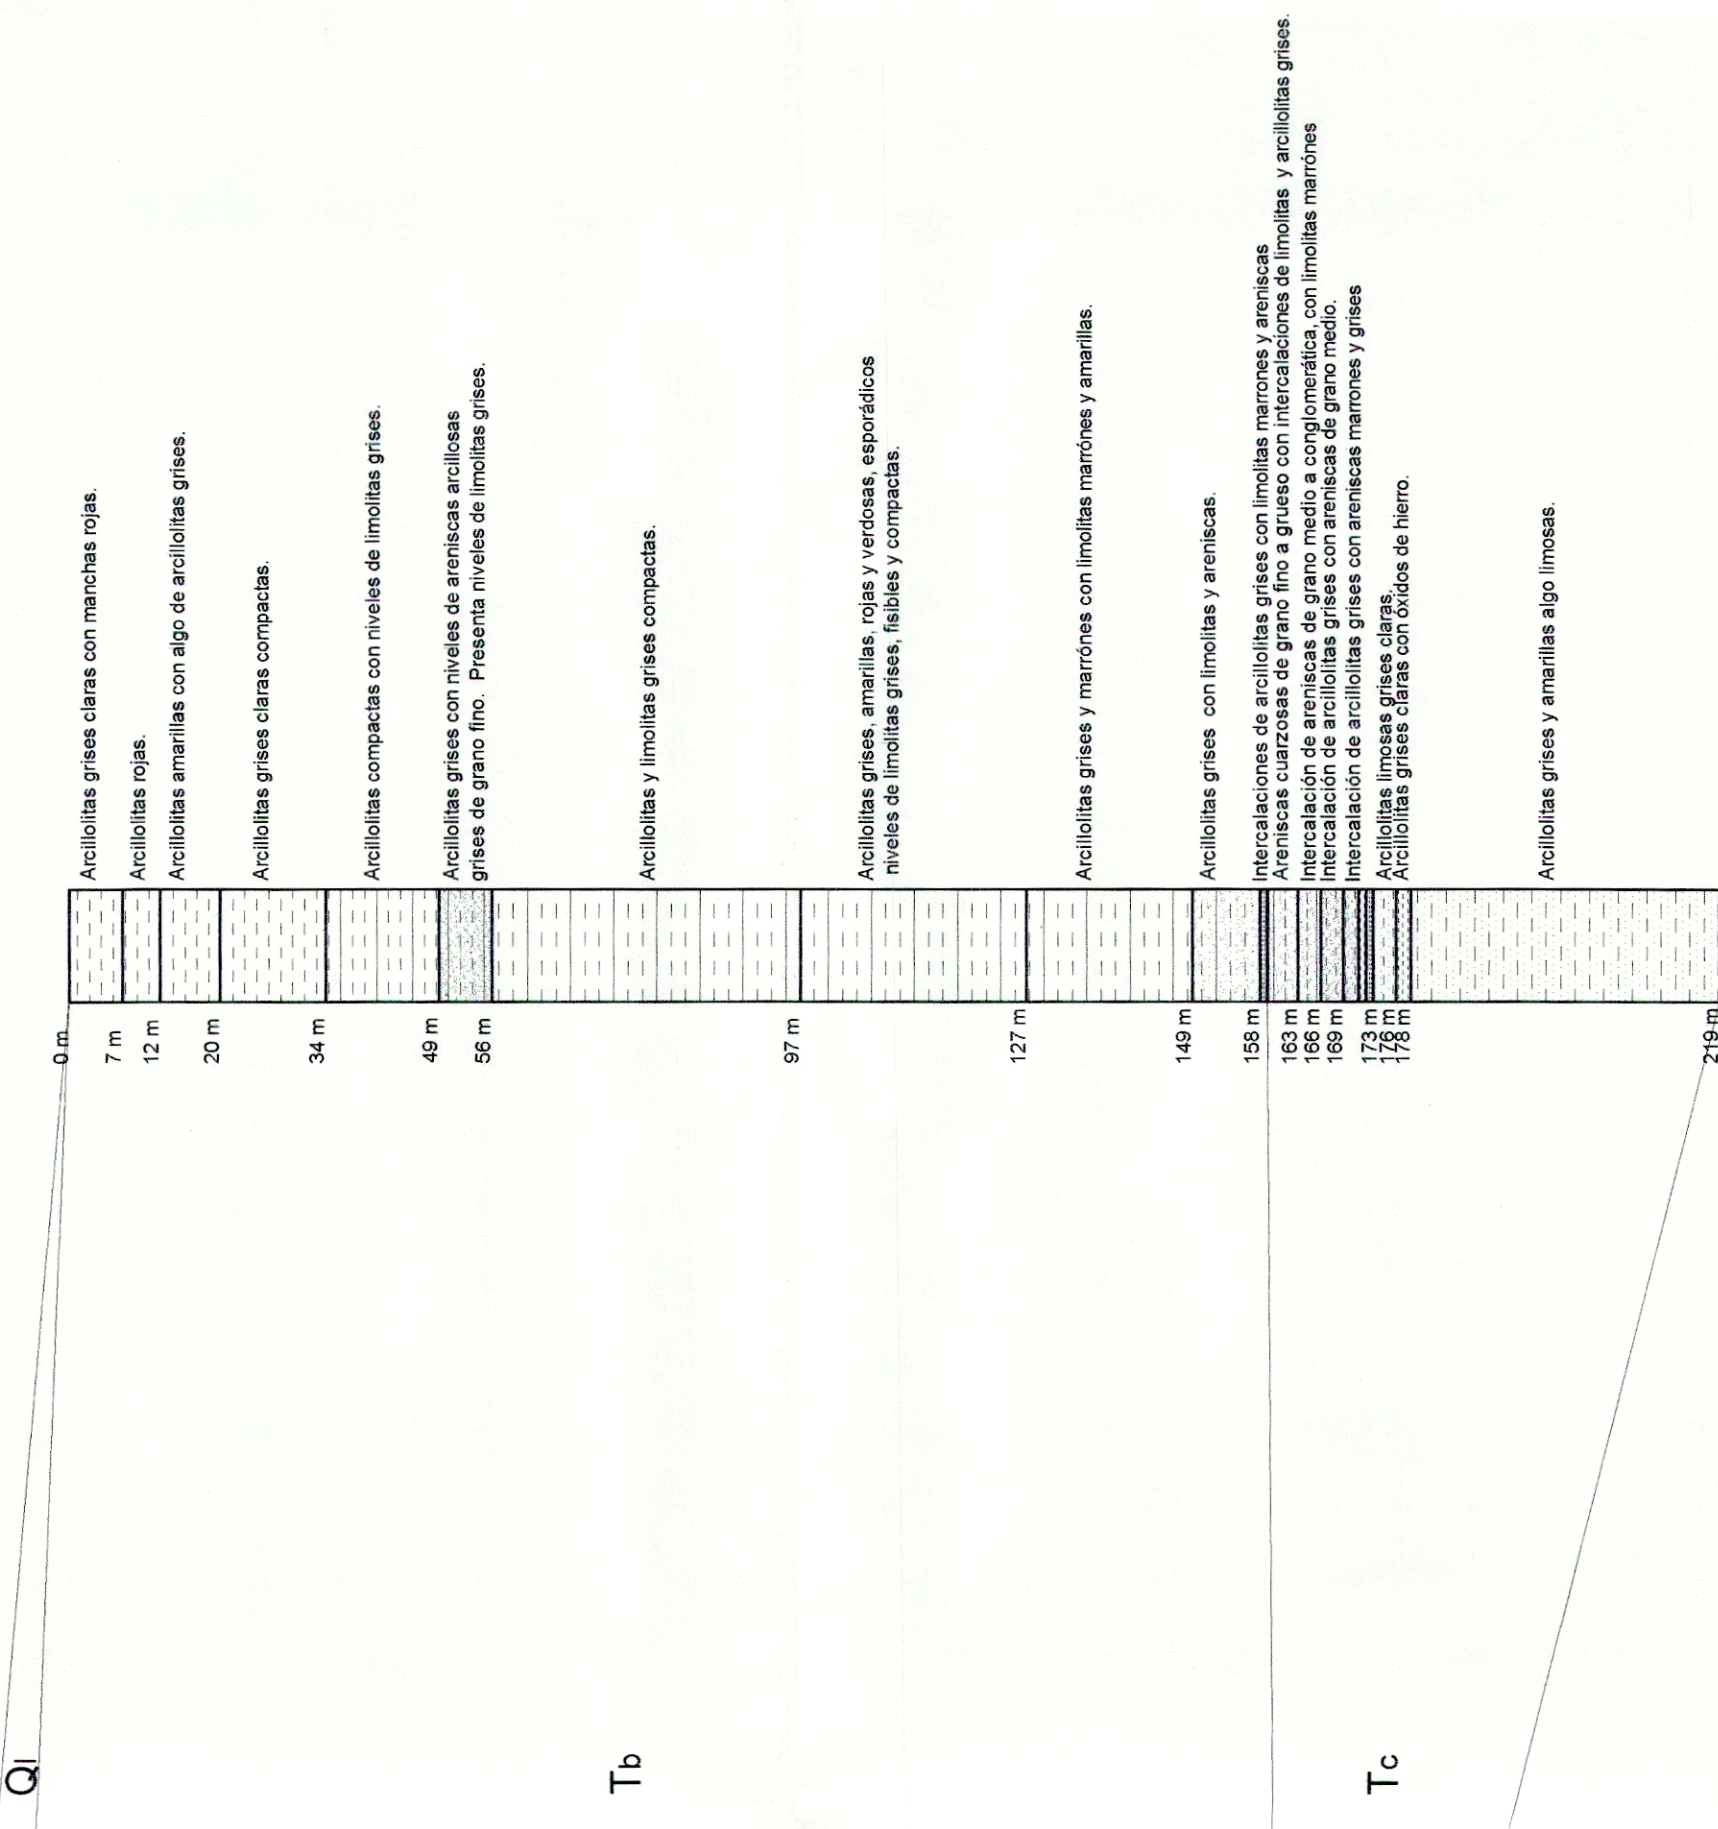

COLUMNA LITOSTRATIGRÁFICA POZO PROFUNDO HOSPITAL SAN RAFAEL